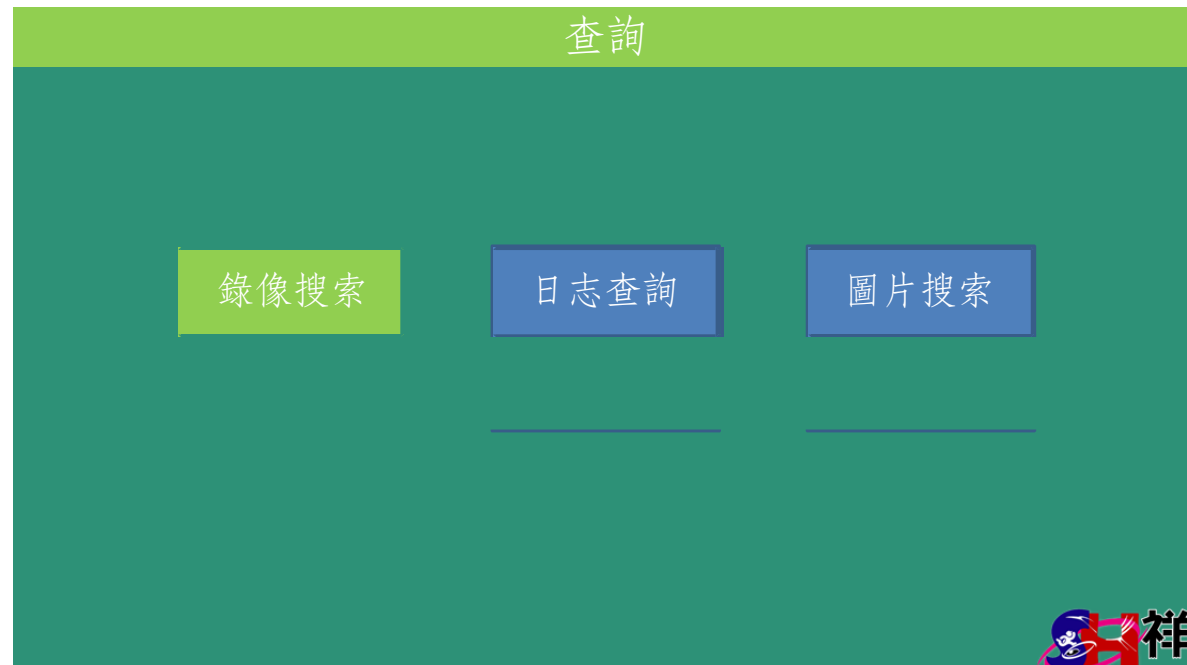

MOBILECCTV 行車記錄器影像導出

祥和監視器
貨車行車記錄器
SH mobilecctv...
掌握行動的
安全訊的

將 USB 插入主機後方插
槽

MOBILECTV 行車記錄器影像導出

進入「主菜單」，點選「查詢」

MOBILECCTV 行車記錄器影像導出

點選「錄像搜索」

MOBILECCTV 行車記錄器影像导出

輸入「搜索日期」，點選「搜索」

MOBILECCTV 行車記錄器影像導出

搜索結果

搜索日期: 2018-07-19 當前頁號: 1/1

	磁盤	類型	起始時間	結束時間	大小		
1	sd1	普通	17:31:54	17:32:11	10M	<input checked="" type="checkbox"/>	<input type="text"/>
2	sd1	普通	17:33:11	17:33:25	8M	<input type="checkbox"/>	<input type="text"/>
3	sd1	普通	17:34:25	17:34:28	5M	<input type="checkbox"/>	<input type="text"/>
4	sd1	普通	17:35:28	17:35:31	5M	<input type="checkbox"/>	<input type="text"/>

SH MobileCCTV... 祥和監視器 貨車行車記錄器 掌握行動的脈

勾選錄影片段，點選「導出」

即可將 SD 卡影片導出至 USB 內